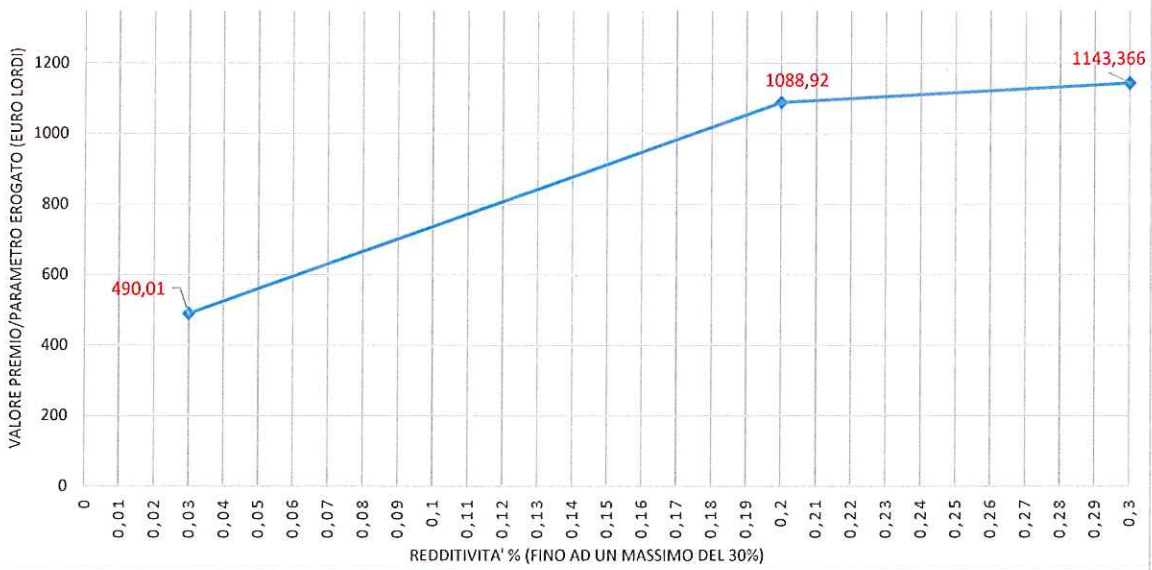

SUPERAMENTO MASSIMALE INDICATORE PDR - REDDITIVITA'

SUPERAMENTO MASSIMALE INDICATORE PDR - ORDINATO (ESEMPIO) - FINO A UN MASSIMO DI +80€ LORDI RISPETTO ALL'EROGAZIONE AL 100%